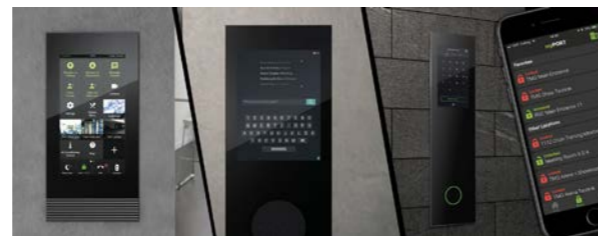

ELEKTRONISCHES ZUTRITTSYSTEM

KONE RESIDENTIAL FLOW ACCESS bietet ein völlig neues Komfortlevel für Wohnungseigentümer und Bewohner, denn durch die Nutzung mobiler Technologien und Cloud-Lösungen werden Automatiktüren, Aufzüge, Informationskanäle und Gegensprechanlagen mittels einer Smartphone Applikation miteinander verbunden.