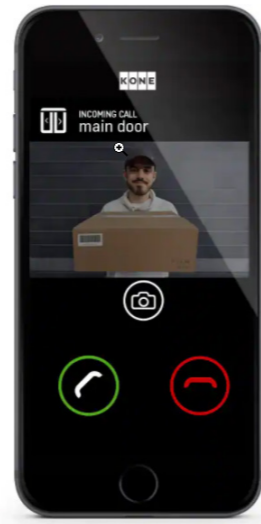

GEGENSPRECHANLAGE VIA APP

KONE

KLIMATISIERUNG INNEN

STGH 1: TOP 1 bis TOP 12
STGH 2: TOP 1 bis TOP 12
STGH 3: TOP 1 bis TOP 23