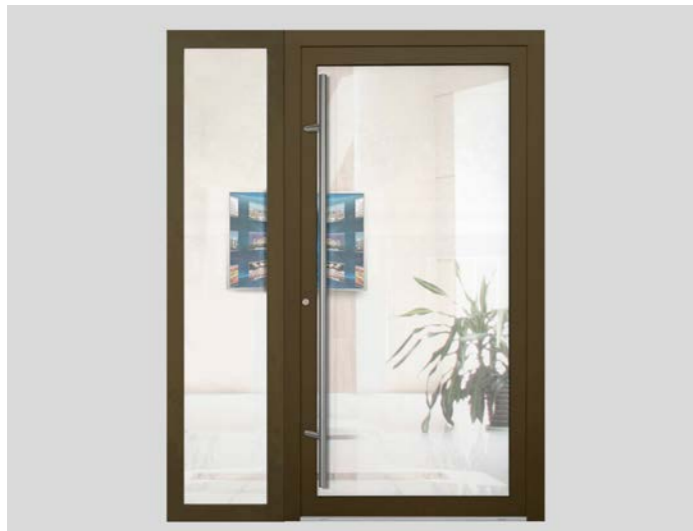

WÄNDE STIEGENHAUS, GÄNGE WÄNDE ANSTRICH

Dispersion wischfest
Farbe: Reinweiß RAL 9010

EINGÄNGE | INNENHOF

Schüco
Produkt: ADS 70 oder Gleichwertiges
Farbe: Beigegrau RAL 7006

TREPPENBELAG

REFIN - Plain
Farbe: Nickel
Fugenfarbe = Farbe Fliesen
Format: 30x60cm, 9mm
Oberfläche: R 10