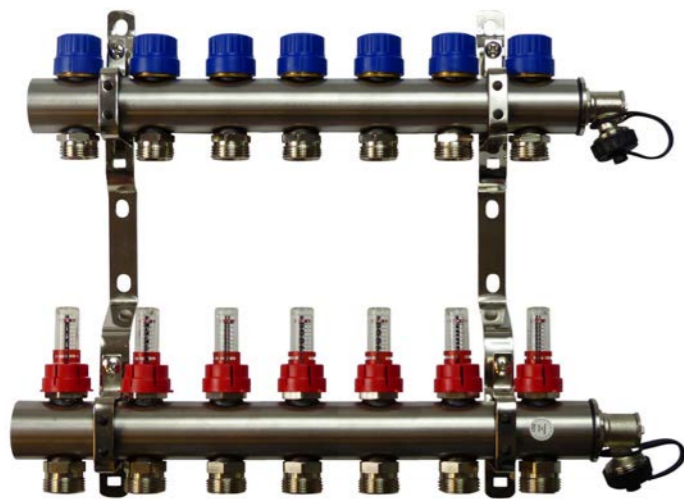

FUBBODENHEIZUNGSVERTEILER

KE Kelit
oder Gleichwertiges