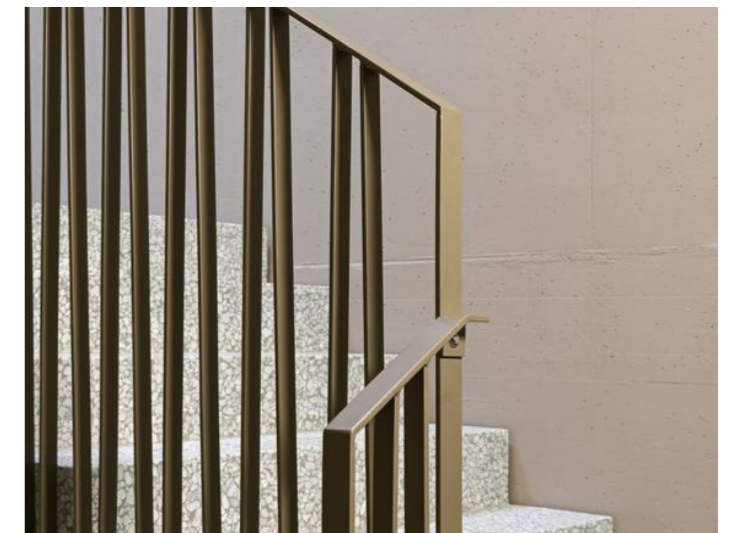

Effektbeleuchtung
Pendelleuchte im Gang

PAKETBOX UND BRIEFFACHANLAGE

Renz oder Gleichwertiges
Farbe: Beigegrau RAL 7006

STABGELÄNDER TREPPE BESCHICHTET

Farbe: Perlgold RAL 1036

Die Ausstattungsbroschüre ist keine Vertragsgrundlage. Änderungen und Druckfehler vorbehalten.
Künstlerische Darstellung: aufgrund der weitergeführten Detailplanung und Ausführung kann es zu Abweichungen kommen.
Allgemeiner Hinweis: Alle angegebenen Produktbezeichnungen sind Richtprodukte zur besseren Veranschaulichung, gleichwertige Ausführung anderer Hersteller möglich.