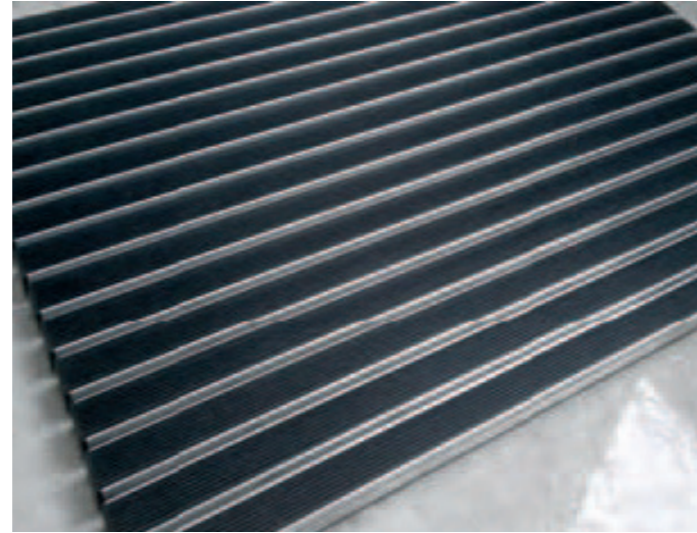

THE FUSION

by Winery

AUSSENSPRECHSTELLE

KONE
Farbe: Schwarz, glänzend

FUßMATTEN

Scheybal MEGA-MAT
oder Gleichwertiges

AUFZUGSPORTAL

KONE
Farbe: Edelstahl geschliffen, SS1 Shangri-La Gold